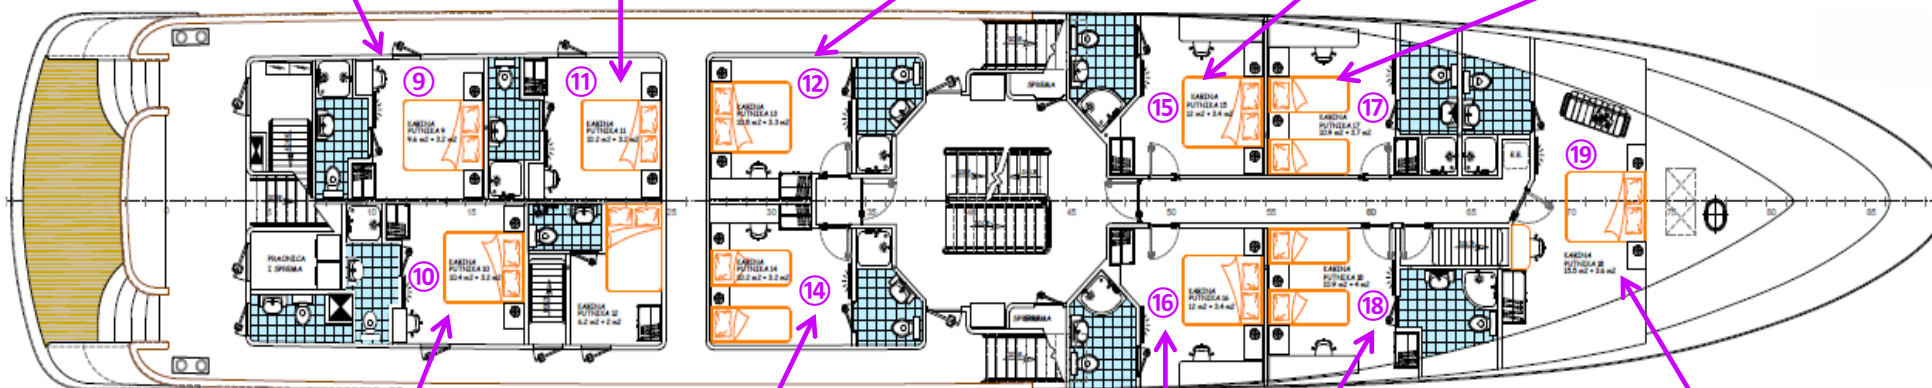

Date de la croisière :

Nom du Groupe :

CORDEA II PONT SUPERIEUR

Main Deck :

cabine

cabine

(1 grand lit + 1 canapé transformable en lit 1 pers)

Below Deck :

PONT PRINCIPAL

cabines avec 2 hublots fixes (non ouvrables)

cabine

cabine