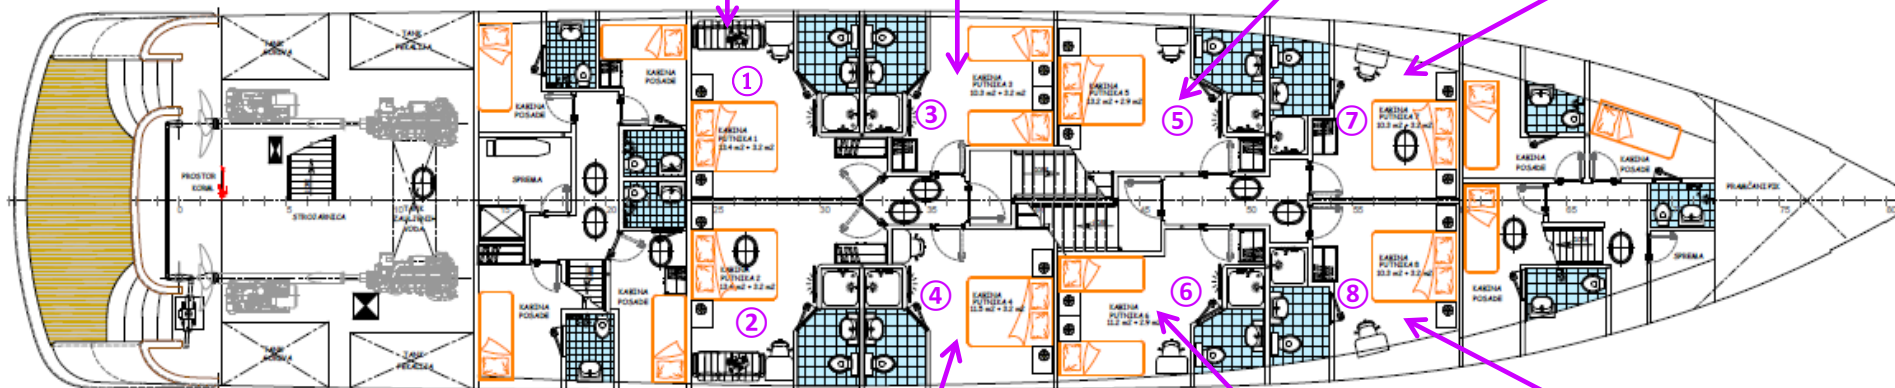

Date de la croisière :

Nom du Groupe :

CORDEA II PONT SUPERIEUR

Main Deck :

cabine

cabine

(1 grand lit + 1 canapé transformable en lit 1 pers)

Below Deck :

PONT PRINCIPAL

cabines avec 2 hublots fixes (non ouvrables)

cabine

cabine